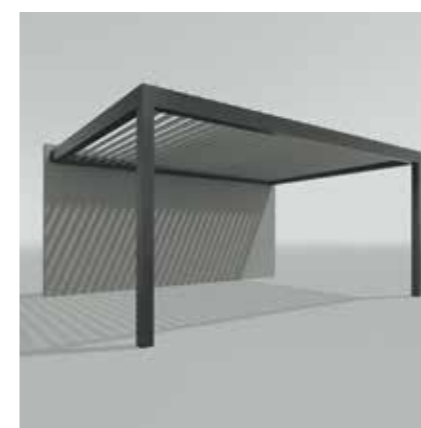

I FUNKCJONALNOŚĆ

Pergola PRIMAVERA jest wysoce zaawansowanym rozwiązaniem służącym do zacielenia tarasów i tworzenia nowych aranżacji na zewnątrz.

Obrotowe lamele, sterowane pilotem, zapewniają wysoki stopień komfortu optycznego i stanowią naturalną wentylację.

INNOVATION • DESIGN & TECHNOLOGY

NASZ DESIGN, TWOJA WIZJA WE WSZYSTKICH KOŁORACH ŚWIATA

Prosta forma pergoli idealnie dopasuje się do wymogów nowoczesnej architektury. System oferowany jest w pełnej kolorystyce z palety RAL, z wykończeniem w połysku, macie lub strukturze.

PRIMAVERA

dostępna jest w kilku wariantach: jako konstrukcja montowana do ściany lub między dwoma ścianami, wolnostojąca wsparta na słupach oraz modułowa dla restauracji i hoteli.

POSZERZ SWOJE HORYZONTY