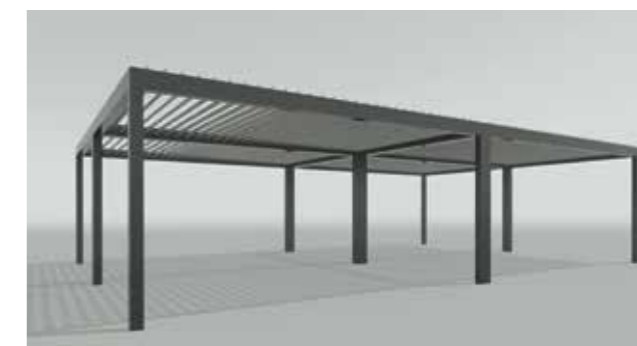

I FUNKCJONALNOŚĆ

Pergola PRIMAVERA jest wysoce zaawansowanym rozwiązaniem służącym do zacielenia tarasów i tworzenia nowych aranżacji na zewnątrz.

Obrotowe lamele, sterowane pilotem, zapewniają wysoki stopień komfortu optycznego i stanowią naturalną wentylację.

PRIMAVERA

dostępna jest w kilku wariantach: jako konstrukcja montowana do ściany lub między dwoma ścianami, wolnostojąca wsparta na słupach oraz modułowa dla restauracji i hoteli.

POSZERZ SWOJE HORYZONTY