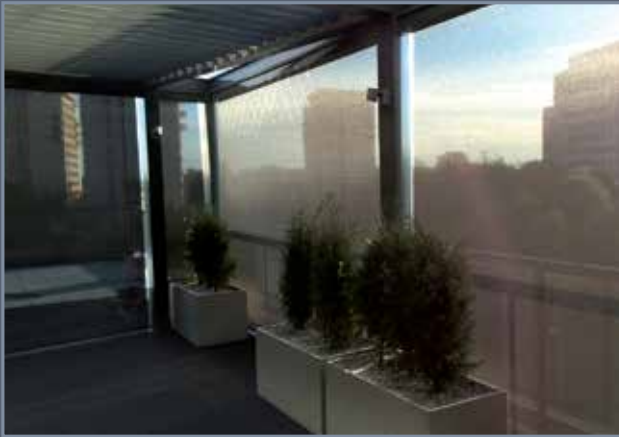

Realizacje Solar-Tech

DYSTRYBUTOR:

INNOVATION • DESIGN & TECHNOLOGY