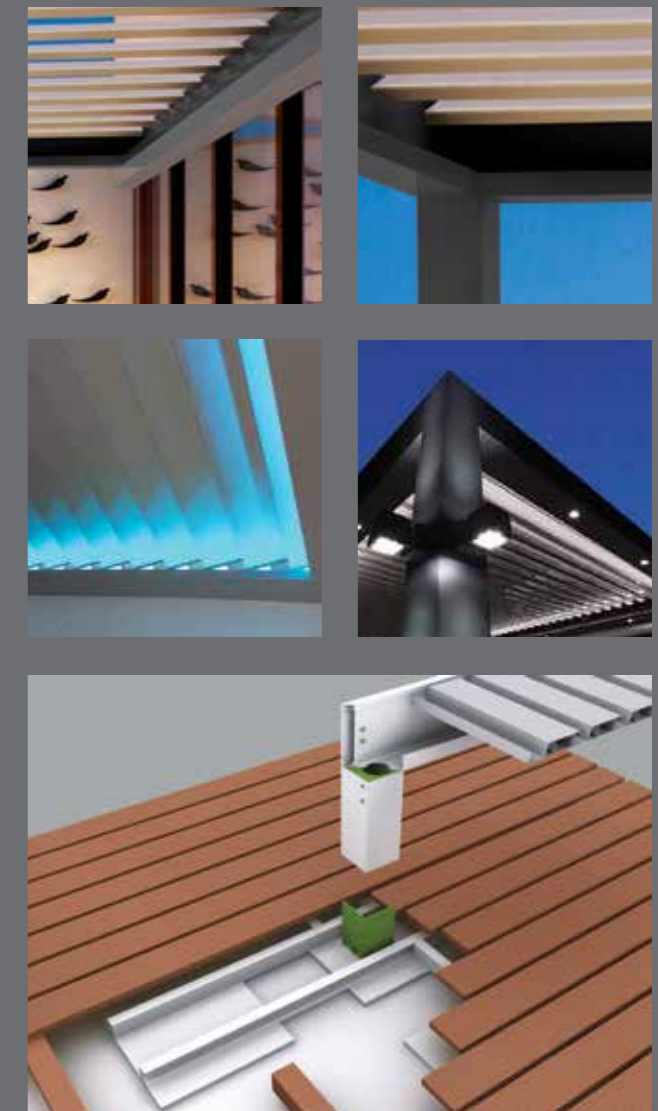

I FUNKCJONALNOŚĆ

Pergola PRIMAVERA jest wysoce zaawansowanym rozwiązaniem służącym do zacielenia tarasów i tworzenia nowych aranżacji na zewnątrz.

Obrotowe lamele, sterowane pilotem, zapewniają wysoki stopień komfortu optycznego i stanowią naturalną wentylację.

Nasz system pozwoli stworzyć unikalną atmosferę i zapewnić komfort rodzinie i gościom.

LUKSUS SZYTY NA MIARĘ

Zadbaj o swój komfort.

To nowoczesne rozwiązanie jest łatwe do utrzymania w czystości i nie wymaga serwisowania. Aluminiowa powierzchnia lakierowana proszkowo, o wysokiej odporności na warunki atmosferyczne i ścieranie, zachowuje swój piękny wygląd przez długie lata.

INNOVATION • DESIGN & TECHNOLOGY

NASZ DESIGN, TWOJA WIZJA WE WSZYSTKICH KOŁORACH ŚWIATA

Prosta forma pergoli idealnie dopasuje się do wymogów nowoczesnej architektury. System oferowany jest w pełnej kolorystyce z palety RAL, z wykończeniem w połysku, macie lub strukturze.

PRIMAVERA

dostępna jest w kilku wariantach: jako konstrukcja montowana do ściany lub między dwoma ścianami, wolnostojąca wsparta na słupach oraz modułowa dla restauracji i hoteli.

POSZERZ SWOJE HORYZONTY